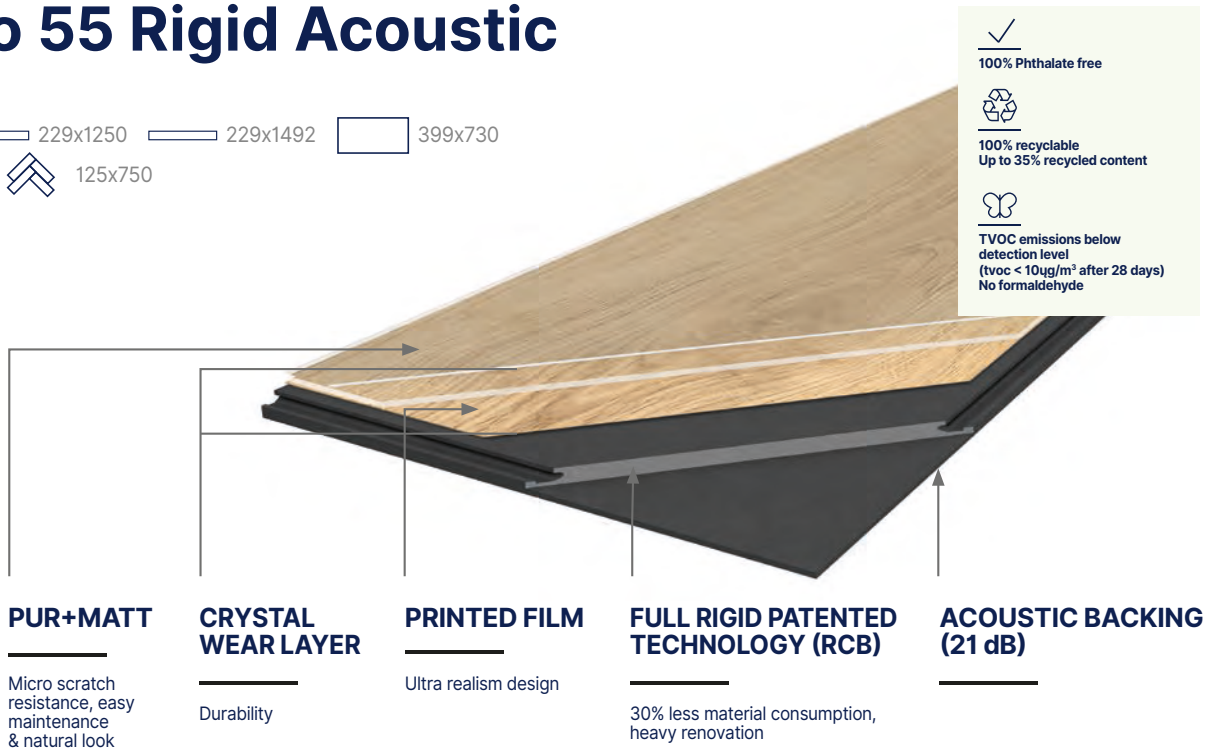

Tavla Clear 1450

Acuarela Taupe 1476

Virtuo 55 Rigid Acoustic

Formats (mm):

RIGID AC 55  229x1250  229x1492  399x730

RIGID AC 55 (HB)  125x750

RIGID AC 55

RIGID AC 30